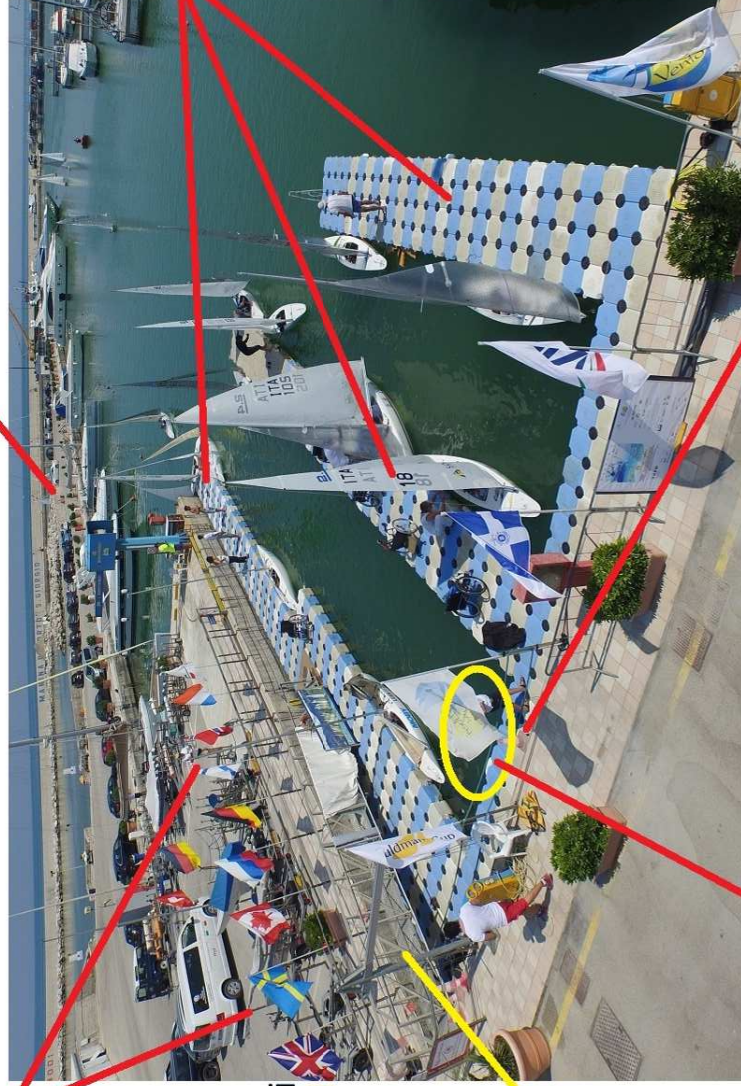

Fermo-Porto S. Giorgio

A14

Strada Adriatica

Provinciale 87

3D

Piazzale adibito a parcheggio
carrelli dei partecipanti alle R.N. 2.4-Hansa303

Gru Elephant T.1 per varo-alaggio imbarcazioni

Pontili galleggianti
JetFloat - cubotti in
plastica 50x50x40
I pontili sono larghi
2,00mt.

Rampa di ingresso
ai pontili galleggianti

Gruetta Guldmann
per trasferimento
carrozzina-barca e
viceversa.

Posto barca riservato per trasferimento timoniere, mediante
Gruetta Guldmann, dalla carrozzina alla barca e viceversa.

Pontili di collegamento,
larghezza 1,50mt.